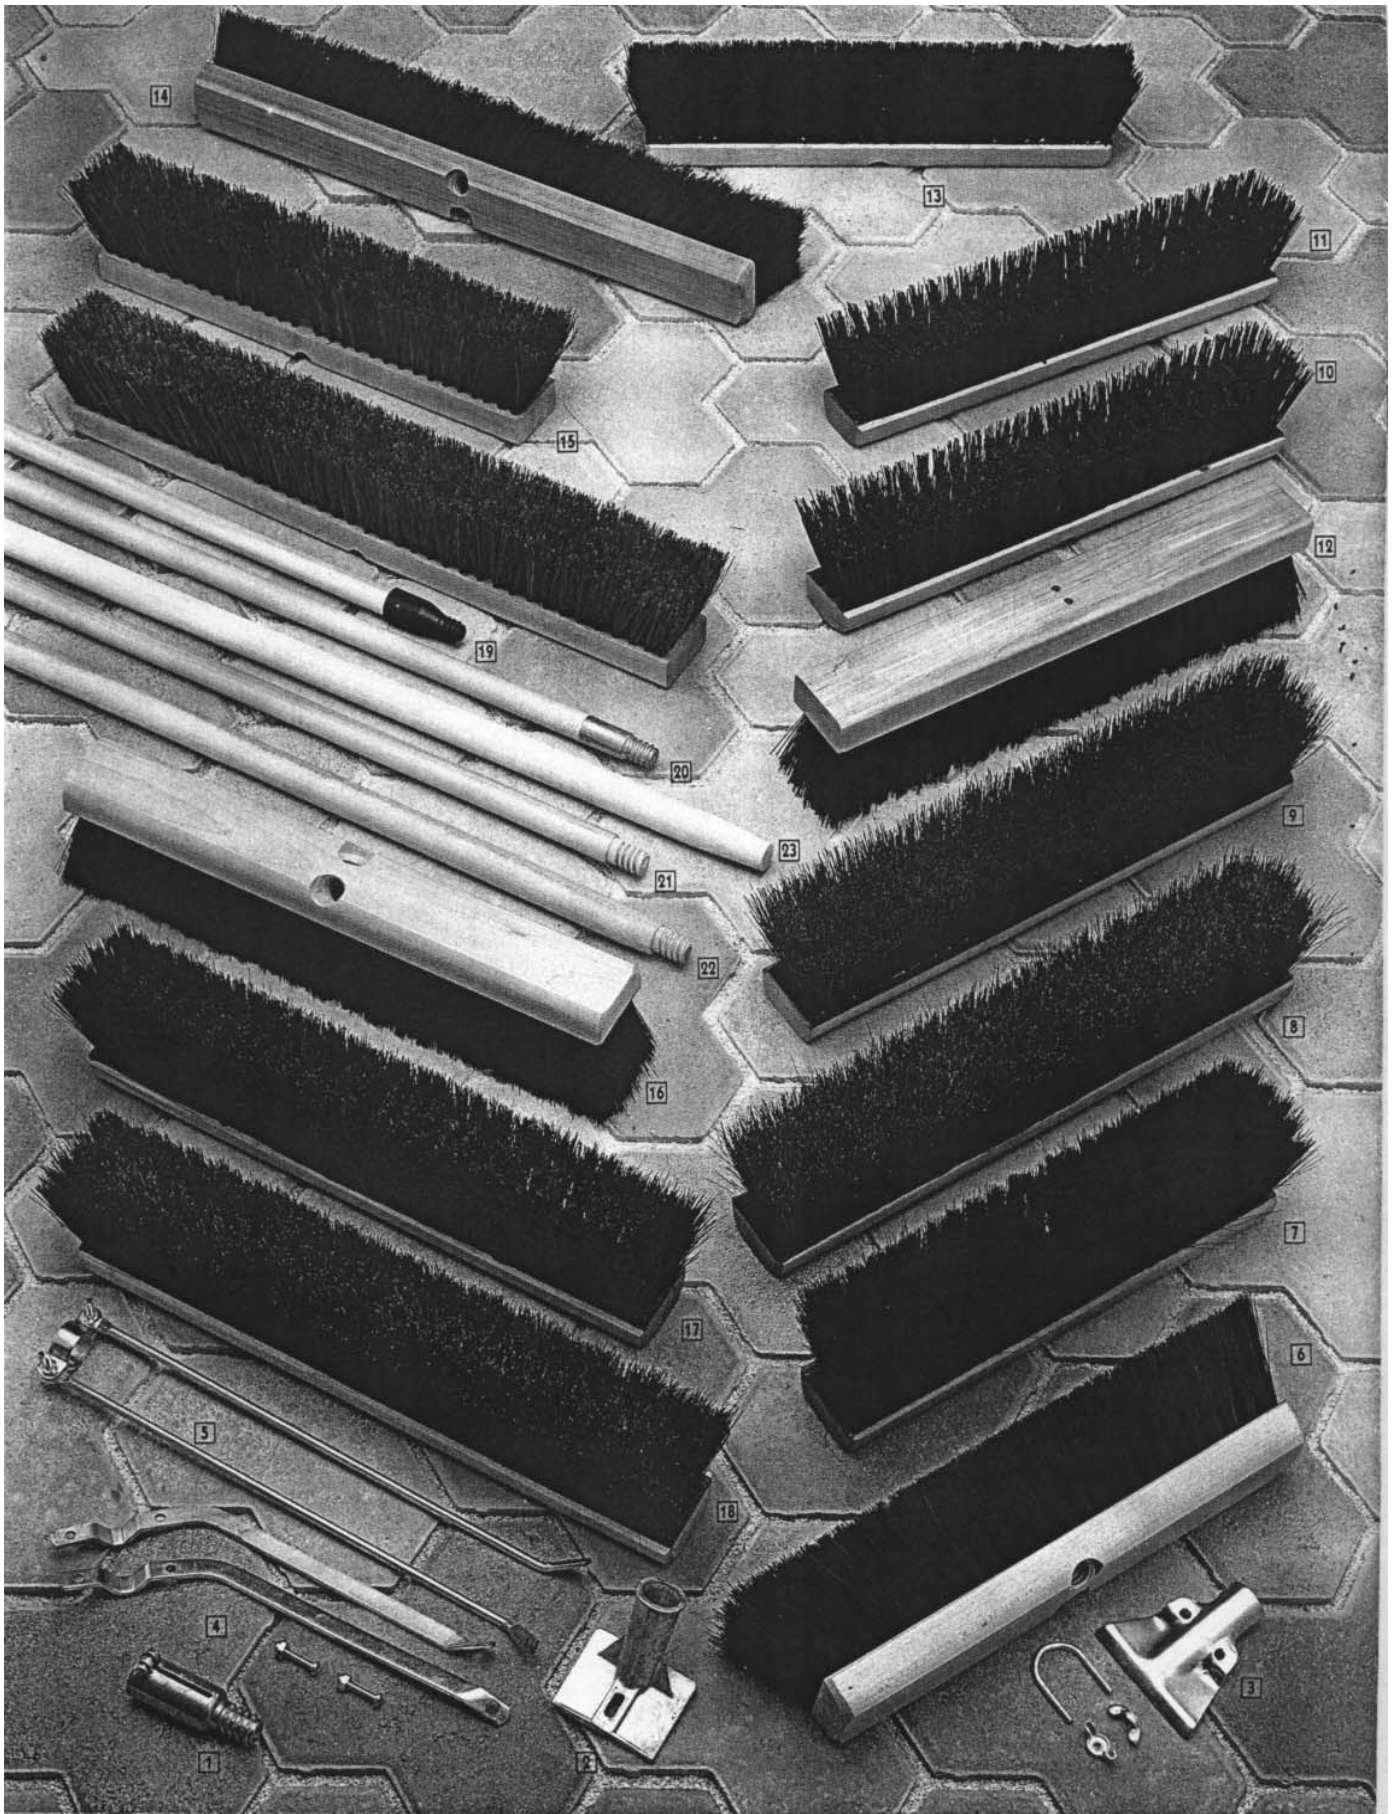

PORTE-BAGAGES

BACHES

BATEAUX PORTATIFS

PORTE-SKIS

CONTENANTS

SANGLES A COFFRE

NUMÉROS NUMBERS	DESCRIPTION
<b>R7-9B</b> <b>R7-15B</b> <b>R7-22B</b> <b>R7-31B</b> <b>R7S</b>	<p>Les courroies en caoutchouc servent à des centaines d'usages. Elles sont faites de caoutchouc durable, résistant aux intempéries. Importé.</p> <p>Courroie, longueur 9" avec crochets. <i>Rubber strap 9" with hooks.</i>            Courroie, longueur 15" avec crochets. <i>Rubber strap 15" with hooks.</i>            Courroie, longueur 22" avec crochets. <i>Rubber strap 22" with hooks.</i>            Courroie, longueur 31" avec crochets. <i>Rubber strap 31" with hooks.</i>            Crochet en S pour courroies. <i>S Hook for rubber straps.</i></p>
<b>R7-9BHD</b> <b>R7-15BHD</b> <b>R7-22BHD</b> <b>R7-31BHD</b>	<p><b>Notre meilleure qualité / Our best quality</b></p> <p>Les courroies en caoutchouc servent à des centaines d'usages. Elles sont faites de caoutchouc durable, 100 % (EPDM), résistant aux intempéries. Fabriqué au Canada.</p> <p>Courroie, longueur 9" avec crochets. <i>Rubber strap 9" with hooks.</i>            Courroie, longueur 15" avec crochets. <i>Rubber strap 15" with hooks.</i>            Courroie, longueur 22" avec crochets. <i>Rubber strap 22" with hooks.</i>            Courroie, longueur 31" avec crochets. <i>Rubber strap 31" with hooks.</i></p>