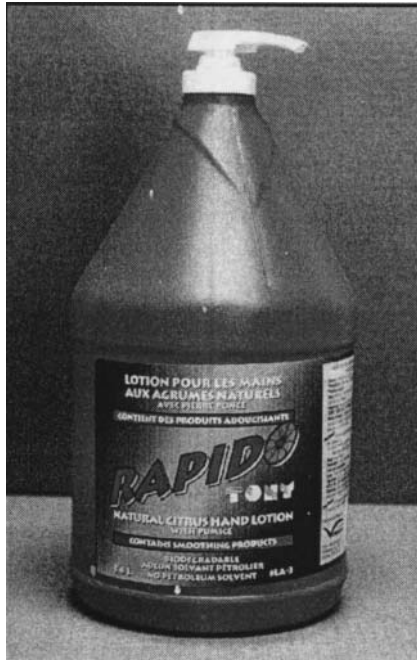

## NETTOYEUR À MAINS - EFFICACE AVEC OU SANS EAU HAND CLEANER - EFFICIENT WITH OR WITHOUT WATER

ILLUSTRATIONS	NUMÉROS NUMBERS	DESCRIPTION
	SA-6	Avec abrasif contenant de plastique (2.5 litres) <i>With abrasive, plastic can (2.5 liters)</i>
	SD-6	Contenant de plastique (2.5 litres) <i>Plastic can (2.5 liters)</i>
	SD-7	Contenant en métal, s'utilise avec un distributeur mural (non inclus) (7 lbs) <i>Metal can, to use with mural distributor (not included) (3.17 kg)</i>
	SA-8	Avec abrasif, contenant en métal, s'utilise avec un distributeur mural (non inclus) (8 lbs) <i>With abrasive, metal can, to use with mural distributor (not included) (3.63 kg)</i>
	SD-10	Chaudière de plastique (10 lbs) <i>Plastic can (4.53 kg)</i>
	SA-12	Avec abrasif, chaudière de plastique (12 lbs) <i>With abrasive, plastic can (5.65 kg)</i>
	SD-20	Chaudière de plastique (20 lbs) <i>Plastic can (9.07 kg)</i>
	SA-25	Avec abrasif, chaudière de plastique (25 lbs) <i>With abrasive, plastic can (11.35 kg)</i>
	SD-40	Chaudière de plastique (40 lbs) <i>Plastic can (18.2 kg)</i>
	SA-50	Avec abrasif, chaudière de plastique (50 lbs) <i>With abrasive, plastic can (22.7 kg)</i>

**FROTTEZ, RINCEZ OU ESSUYER,  
C'EST TOUT!  
RUB, RINSE OR WIPE, THAT'S ALL!**

**LOTIONS À MAINS AUX AGRUMES NATURELS  
HAND LOTION WITH NATURAL CITRUS**

**RAPIDO**

*Biodégradable*

*Produit Québécois*

**RAPIDO** est une lotion à mains à base d'agrumes naturels avec pierre ponce. Il contient des produits adoucissants pour garder les mains douces et en santé. RAPIDO élimine rapidement la graisse, l'huile, la rouille, les saletés, etc. Il est idéal autant pour un usage industriel que domestique. Il est biodégradable et ne contient aucun solvant pétrolier. Toutes ces caractéristiques en font un produit de qualité supérieure.