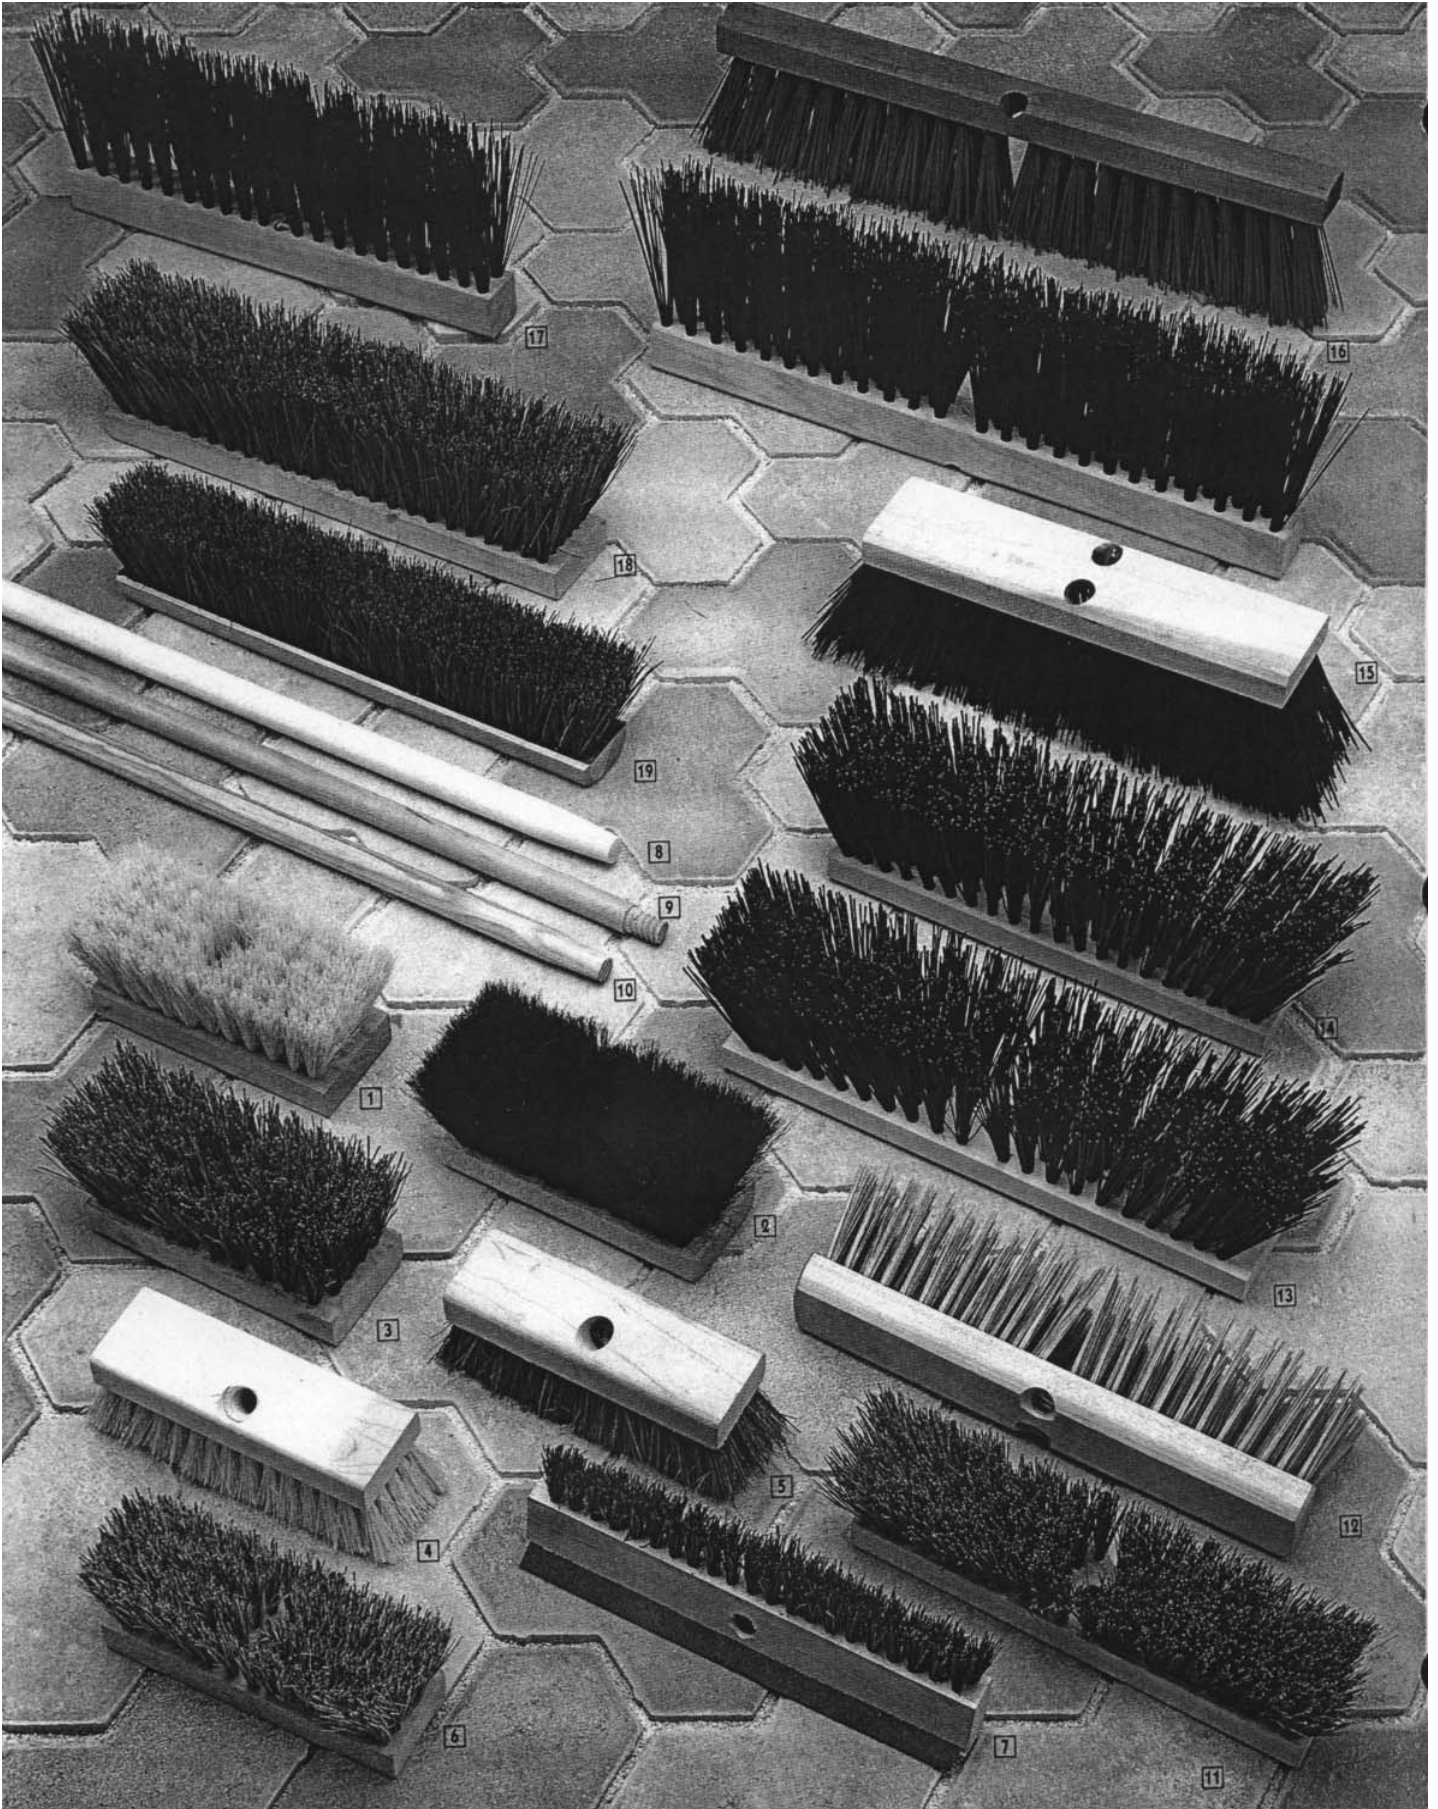

## Courroies en caoutchouc et attaches

PORTE-BAGAGES

BACHES

BATEAUX PORTATIFS

PORTE-SKIS

CONTENANTS

SANGLES A COFFRE

NUMÉROS NUMBERS	DESCRIPTION
<b>R7-9B</b> <b>R7-15B</b> <b>R7-22B</b> <b>R7-31B</b> <b>R7S</b>	<p>Les courroies en caoutchouc servent à des centaines d'usages. Elles sont faites de caoutchouc durable, résistant aux intempéries. Importé.</p> <p>Courroie, longueur 9" avec crochets. <i>Rubber strap 9" with hooks.</i>            Courroie, longueur 15" avec crochets. <i>Rubber strap 15" with hooks.</i>            Courroie, longueur 22" avec crochets. <i>Rubber strap 22" with hooks.</i>            Courroie, longueur 31" avec crochets. <i>Rubber strap 31" with hooks.</i>            Crochet en S pour courroies. <i>S Hook for rubber straps.</i></p>
<b>R7-9BHD</b> <b>R7-15BHD</b> <b>R7-22BHD</b> <b>R7-31BHD</b>	<p><b>Notre meilleure qualité / Our best quality</b></p> <p>Les courroies en caoutchouc servent à des centaines d'usages. Elles sont faites de caoutchouc durable, 100 % (EPDM), résistant aux intempéries. Fabriqué au Canada.</p> <p>Courroie, longueur 9" avec crochets. <i>Rubber strap 9" with hooks.</i>            Courroie, longueur 15" avec crochets. <i>Rubber strap 15" with hooks.</i>            Courroie, longueur 22" avec crochets. <i>Rubber strap 22" with hooks.</i>            Courroie, longueur 31" avec crochets. <i>Rubber strap 31" with hooks.</i></p>